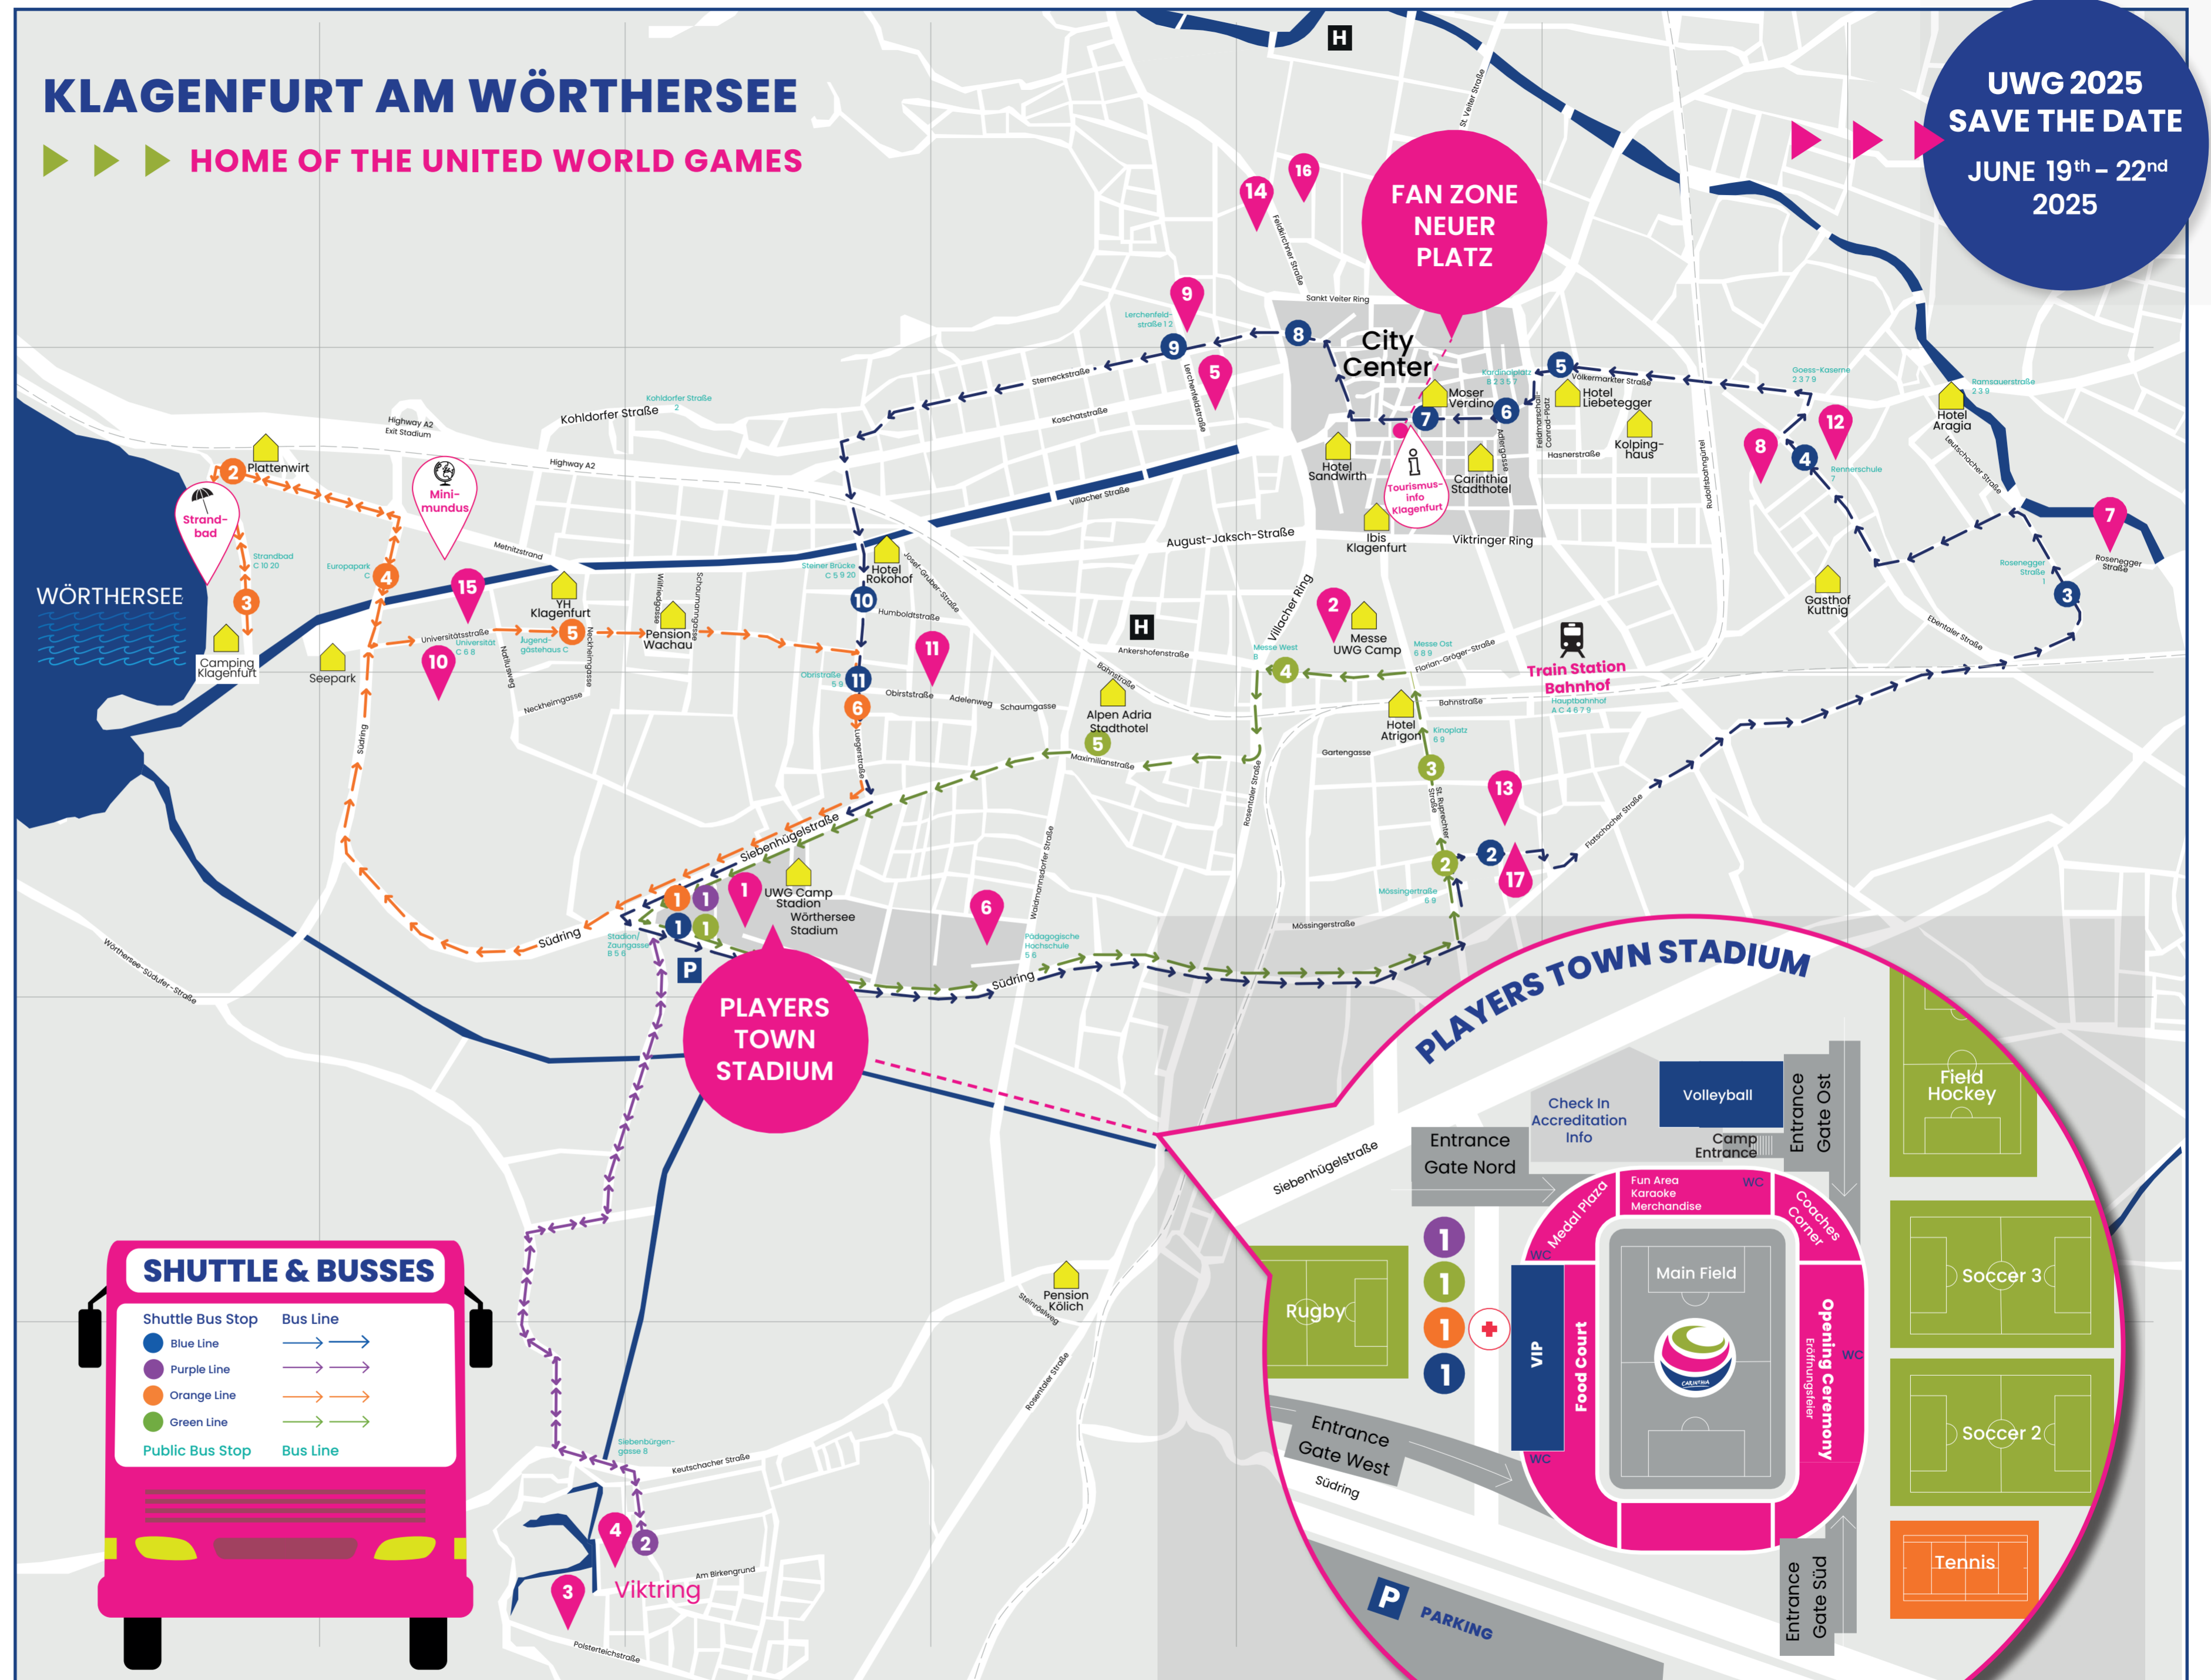

VENUES SPIELSTÄTTEN

- 1 Players Town Stadium
Südring 207, 9020 Klagenfurt
- 2 Messehalle 1
Ball Hockey
Florian-Gröger-Straße 10, 9020 Klagenfurt
- 3 Sportplatz Viktring
Soccer
Am Birkengrund 2, 9073 Viktring
- 4 Sporthalle Viktring
Basketball
Schulstraße 2A, 9073 Viktring
- 5 Koschatplatz
Rugby
Lerchenfeldstraße 6, 9020 Klagenfurt
- 6 PH
Basketball
Hubertusstraße 1, 9020 Klagenfurt
- 7 Sportpark Fischl
Soccer
Rosenecker Straße 27, 9020 Klagenfurt
- 8 Sporthalle St. Peter
Basketball
Reichenbergstr. 28, 9020 Klagenfurt
- 9 Sporthalle Lerchenfeld
Volleyball
Lerchenfeldstraße 22, 9020 Klagenfurt
- 10 USI Universität
Basketball
Universitätsstraße 63, 9020 Klagenfurt
- 11 Sporthalle Waidmannsdorf
Volleyball
Obirstraße 6, 9020 Klagenfurt
- 12 Mladinski Dom
Basketball
Mikschallee 4, 9020 Klagenfurt
- 13 Sporthalle St. Ruprecht
Volleyball
Kneippgasse 30, 9020 Klagenfurt
- 14 Herbergtarten
Soccer
Feldkirchner Str. 9, 9020 Klagenfurt
- 15 KLC Tenniscenter
Tennis
Nautilusweg 10, 9020 Klagenfurt
- 16 KAC Platz
Soccer
Magazingasse, 9020 Klagenfurt
- 17 SV Donau
Soccer
Sportplatz Kneippgasse 20, 9020 Klagenfurt

Additional Sport Venues exact locations see on the back

- A Sporthalle Villach St. Martin
Floorball
St. Martinier Straße 11, 9500 Villach
- B Ballspielhalle Villach Lind
Floorball
Rudolf-Kattnigg-Str. 4, 9500 Villach
- C Eishalle Ferlach
Ice Hockey
Waagstraße 16, 9170 Ferlach
- D Sporthalle St. Veit
Volleyball
Dr. Arthur Lemisch Straße 15, 9300 St. Veit a. d. Glan
- E Sporthalle Feldkirchen
Basketball
Schulhausgasse 3, 9560 Feldkirchen
- F BRG/HAK Feldkirchen
Basketball
Flurweg 3, 9560 Feldkirchen

KLAGENFURT AM WÖRTHERSEE

▶▶▶ HOME OF THE UNITED WORLD GAMES

SHUTTLE & BUSES

Shuttle Bus Stop	Bus Line
Blue Line	→ → →
Purple Line	→ → →
Orange Line	→ → →
Green Line	→ → →
Public Bus Stop	Bus Line

1 km | 10 minutes to go