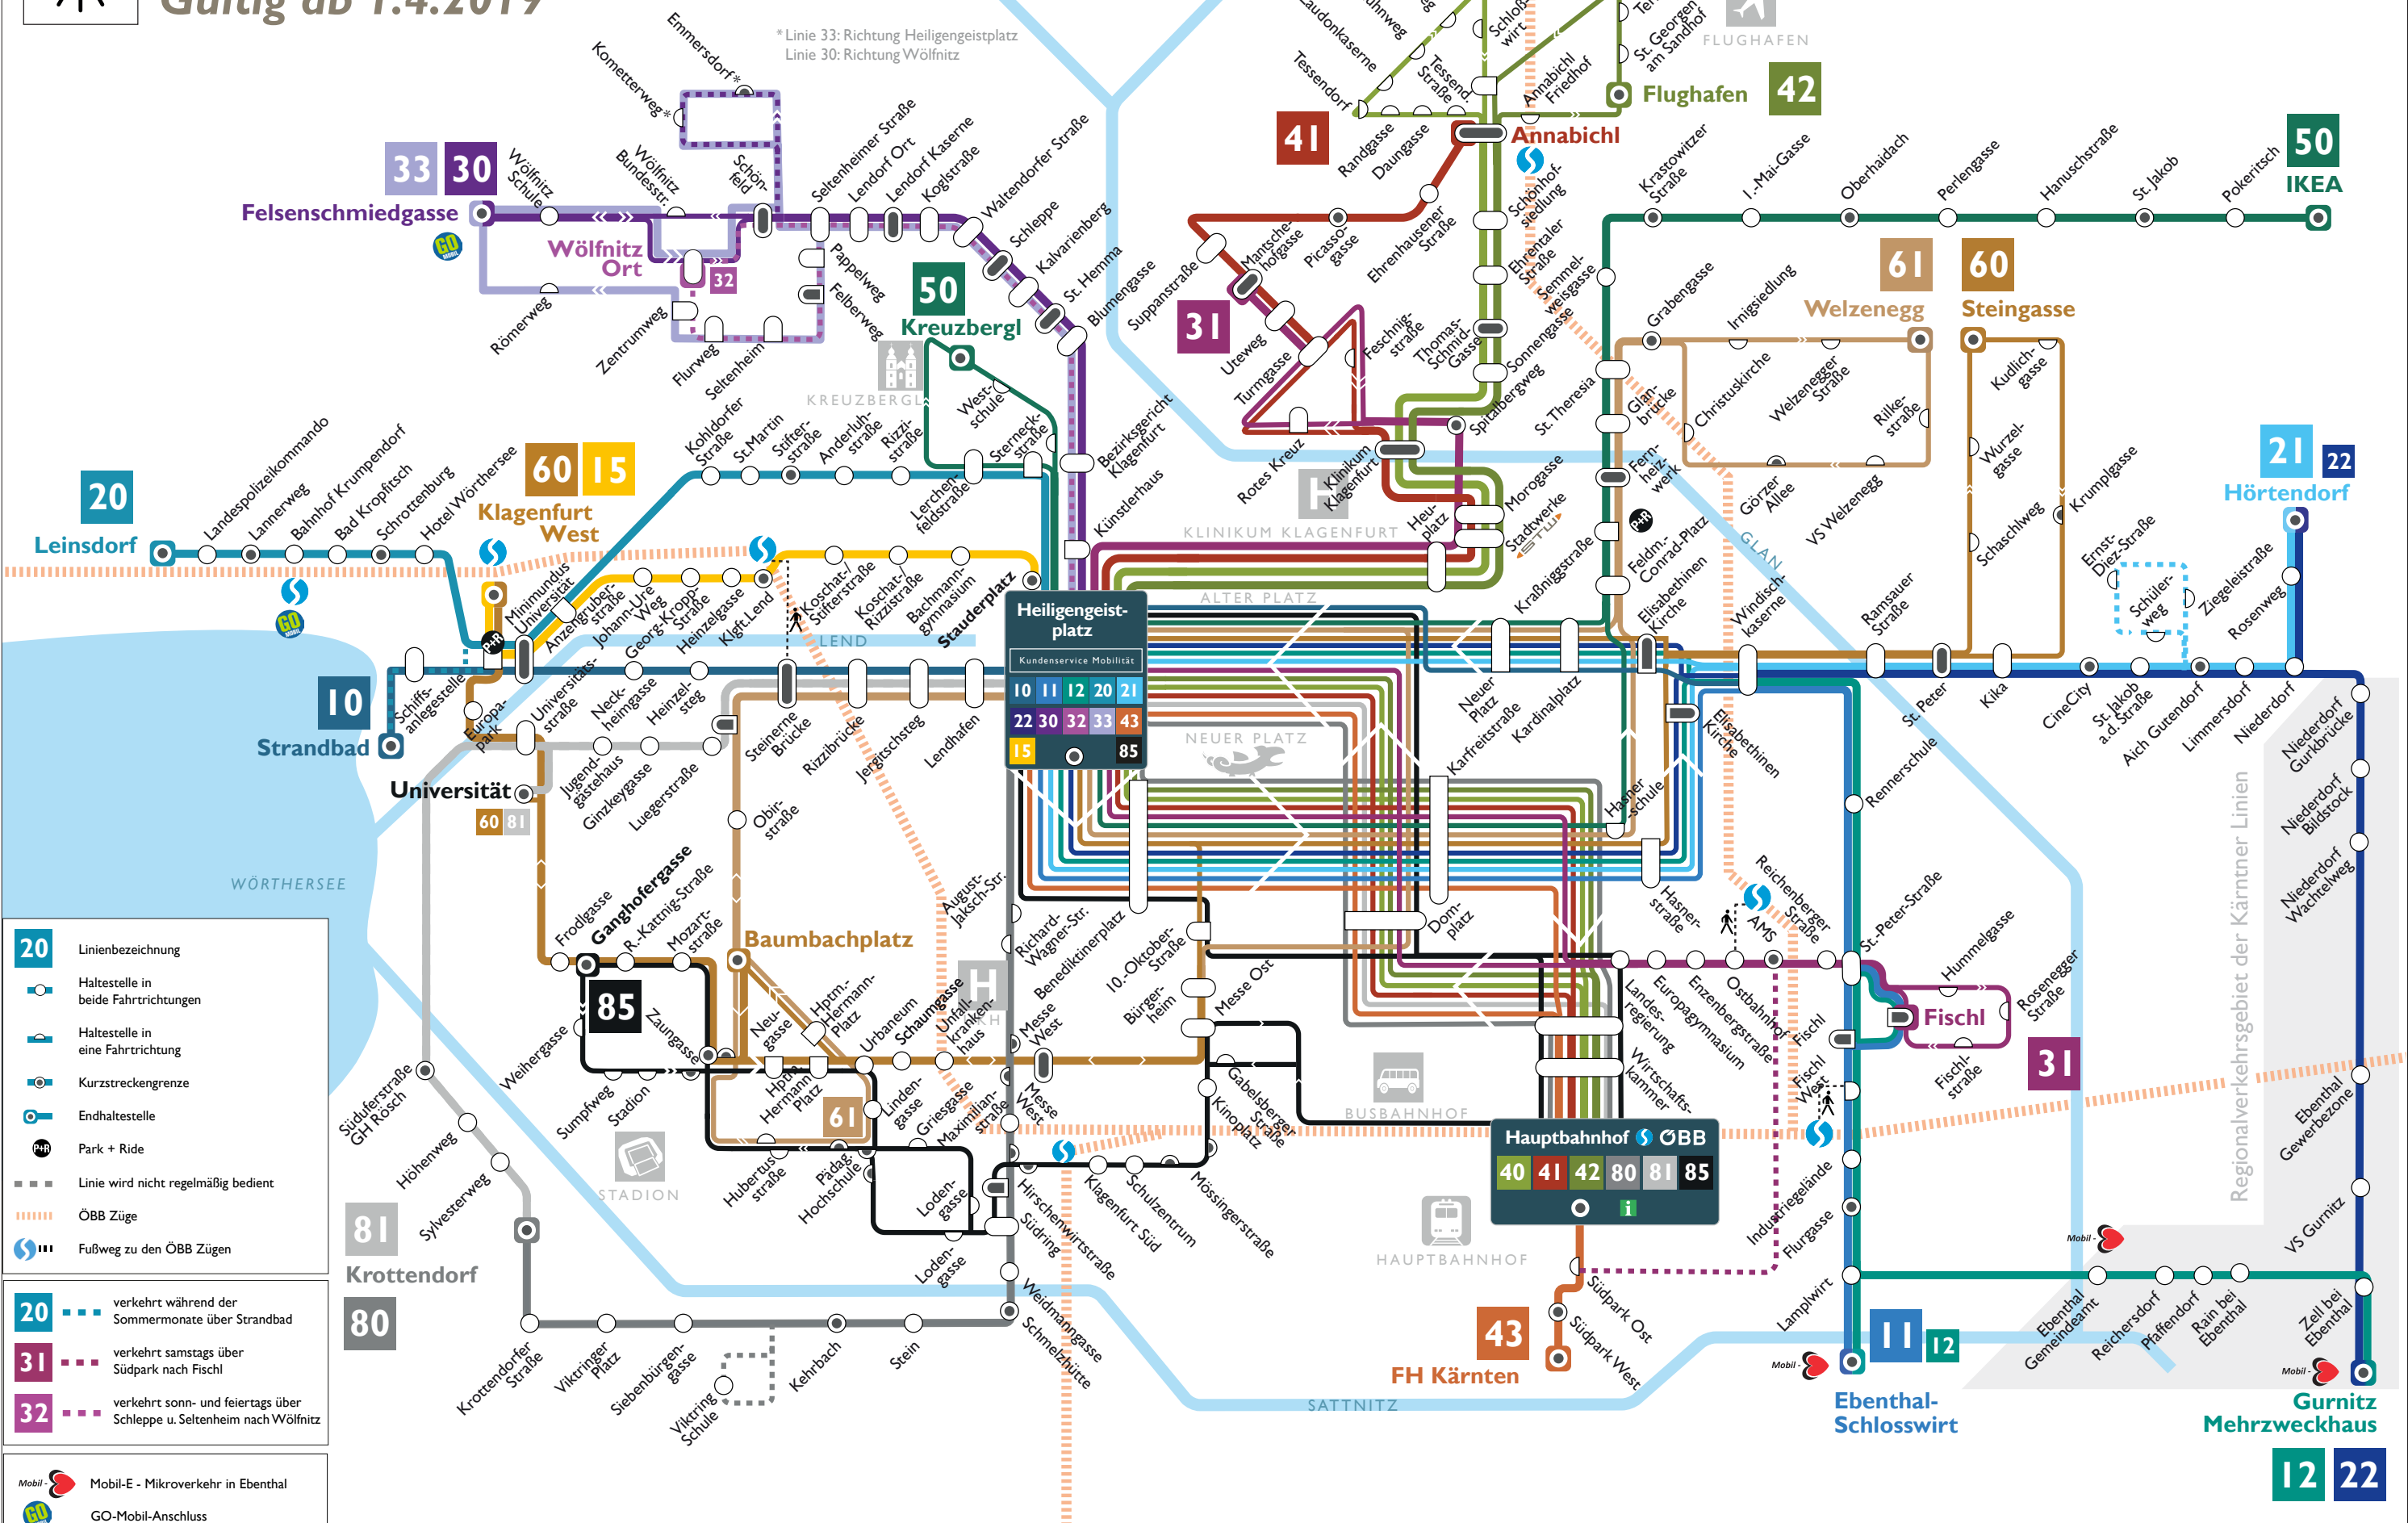

Taglinien

Gültig ab 1.4.2019

* Linie 33: Richtung Heiligengeistplatz
 Linie 30: Richtung Wölfnitz

- 20** Linienbezeichnung
- Haltestelle in beide Fahrrichtungen
- Haltestelle in eine Fahrrichtung
- Kurzstreckengrenze
- Endhaltestelle
- Park + Ride
- Linie wird nicht regelmäßig bedient
- ÖBB Züge
- Fußweg zu den ÖBB Zügen

- 20** ... verkehrt während der Sommermonate über Strandbad
- 31** ... verkehrt samstags über Südpark nach Fischl
- 32** ... verkehrt sonn- und feiertags über Schleppe u. Seltenheim nach Wölfnitz

- Mobil-E - Mikroverkehr in Ebenthal
- GO-Mobil-Anschluss

Heiligengeistplatz

10	11	12	20	21
22	30	32	33	43
15				85

Hauptbahnhof

40	41	42	80	81	85
----	----	----	----	----	----

12 22