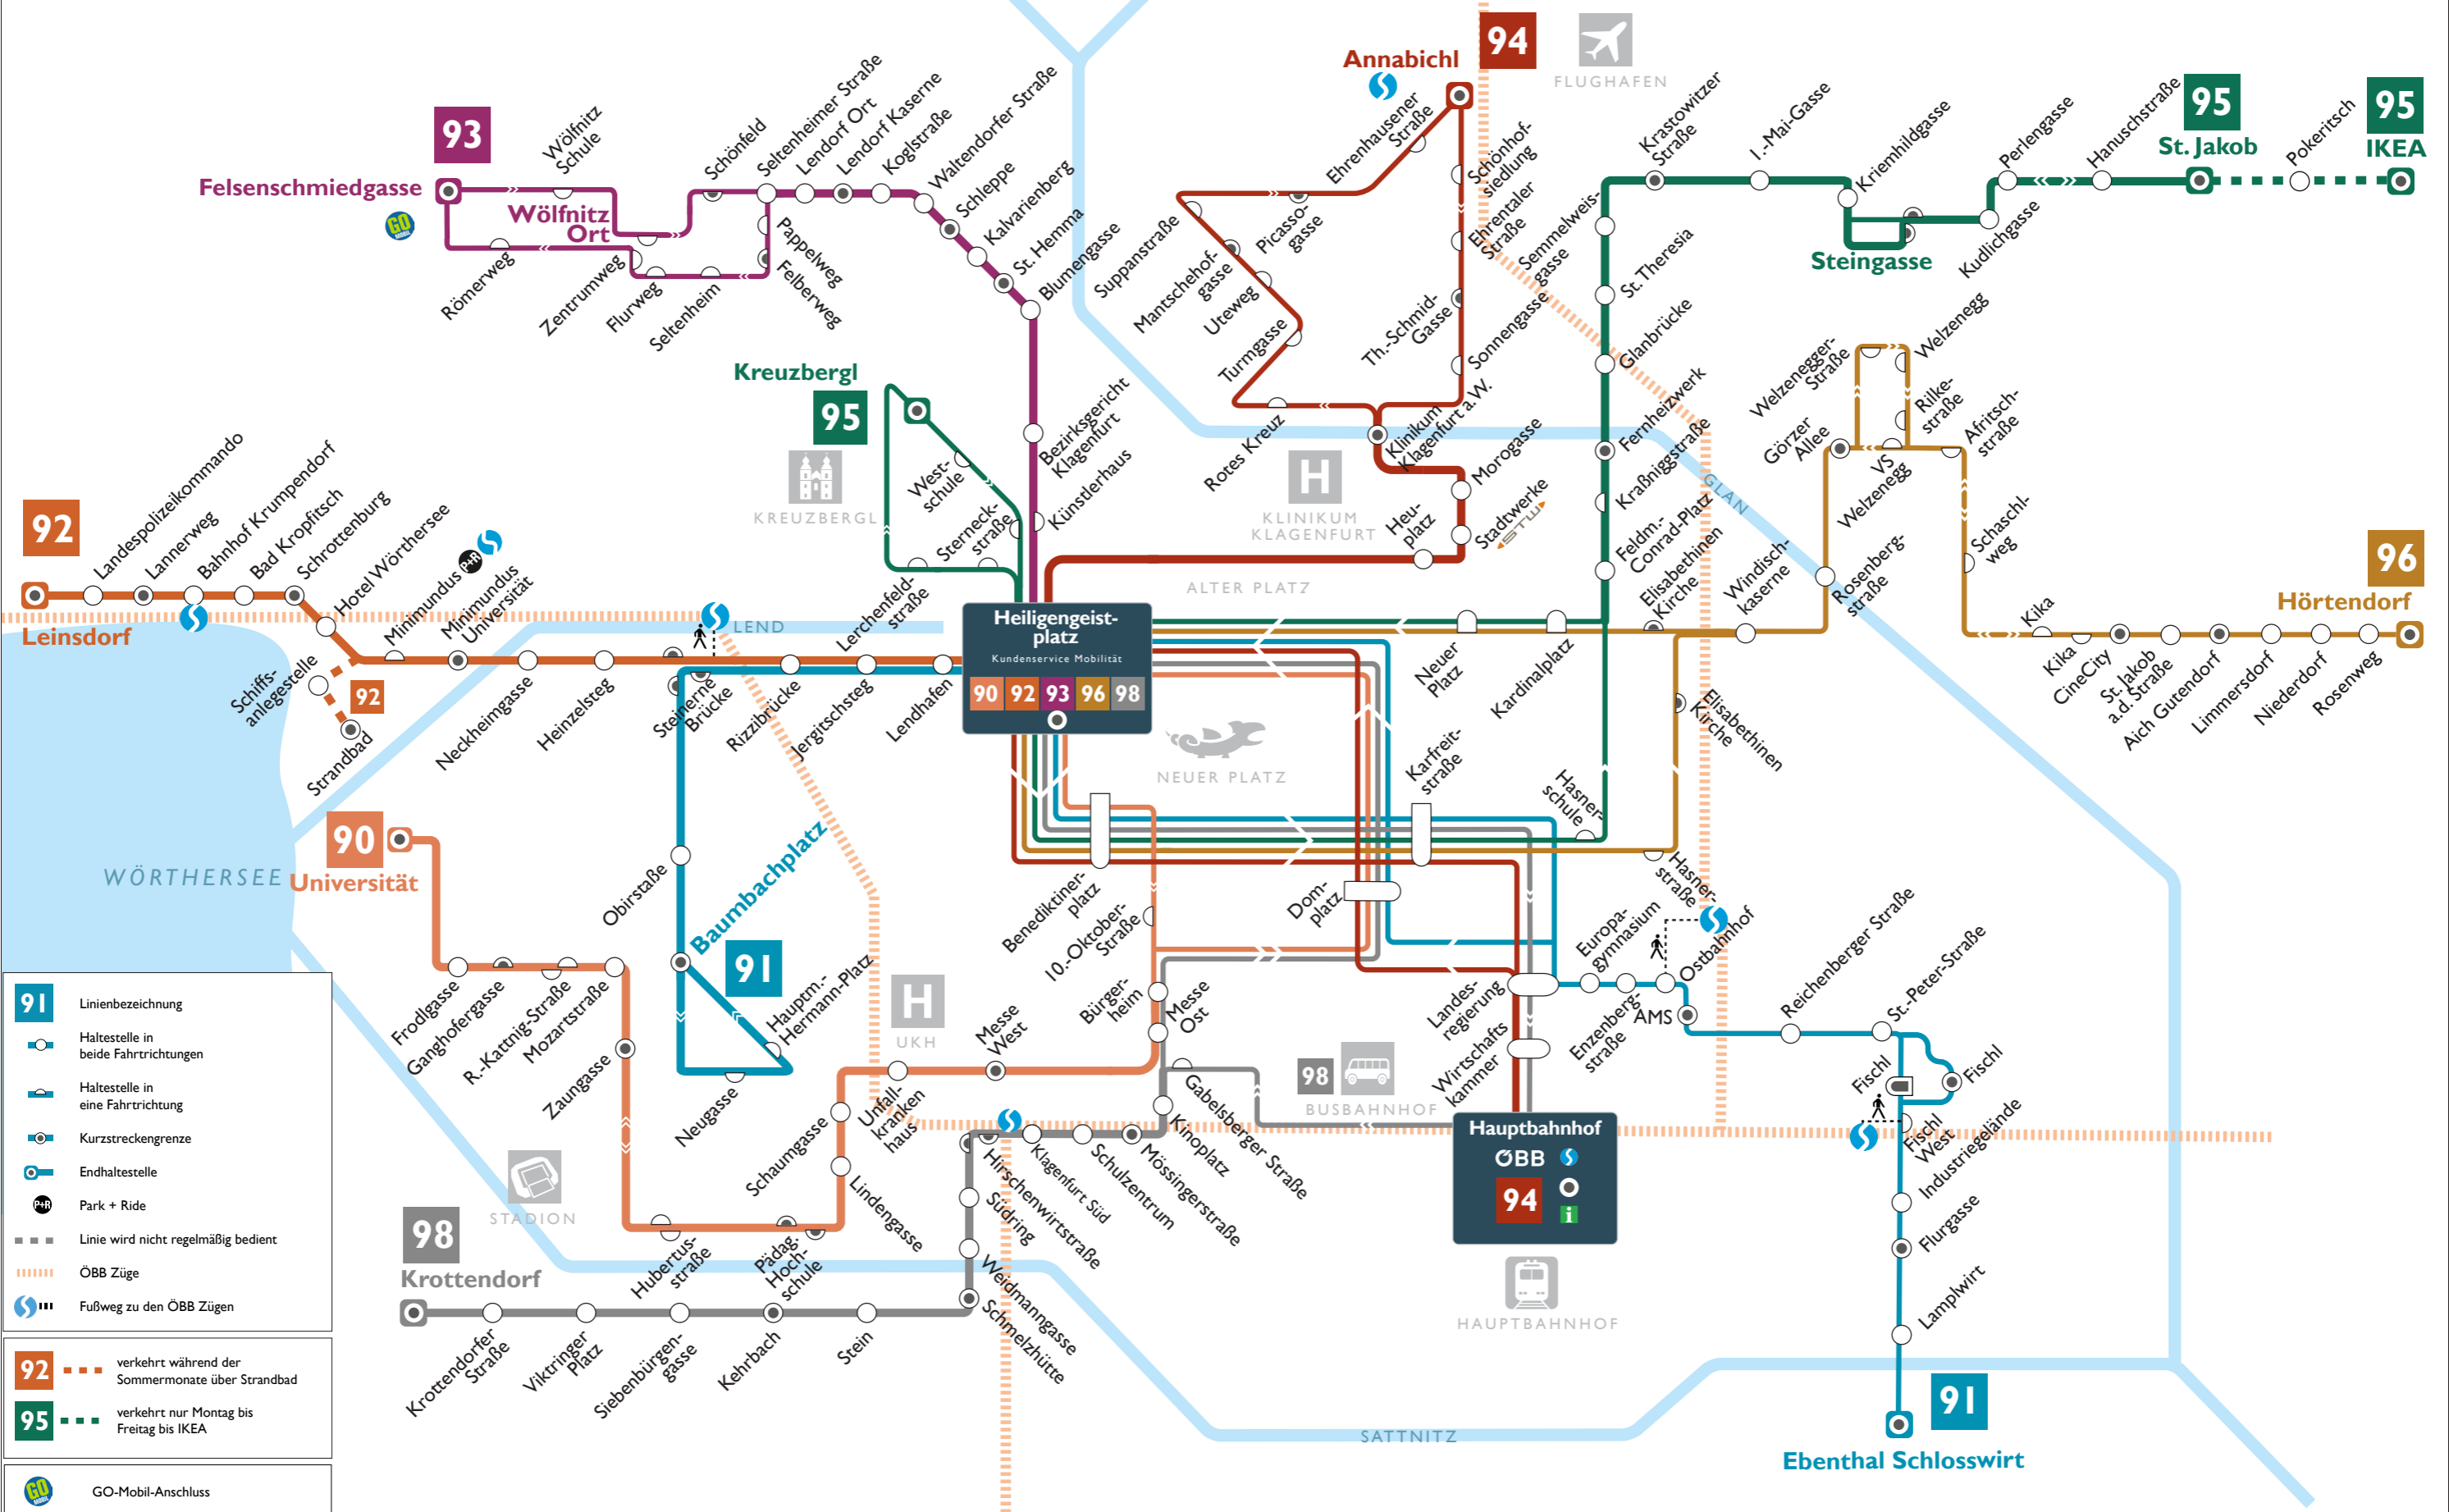

Abendlinien

Gültig ab 1.4.2019

91 Linienbezeichnung

- Haltestelle in beide Fahrrichtungen
- Haltestelle in eine Fahrrichtung
- Kurzstreckengrenze
- Endhaltestelle
- Park + Ride
- Line wird nicht regelmäßig bedient
- ÖBB Züge
- Fußweg zu den ÖBB Zügen

92 verkehrt während der Sommermonate über Strandbad

95 verkehrt nur Montag bis Freitag bis IKEA

GO-Mobil-Anschluss